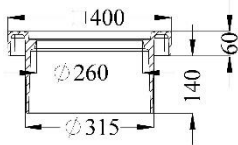

Datablad 1138HT

FURNES 1138

FURNES 1131HT

Dæksel og 4-kt karm med lås, 4 mm mønster

VVS nr: 222683.351

Vare nr: 1138HT

Materiale: SG-jern

Standard: EN 124-2

Klasse: B125

Kg: 30