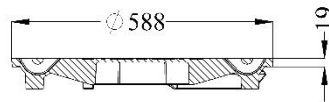

**Datablad 1105HT**

FURNES 1105

FURNES 1100HT

Dæksel og 4-kt karm med lås, 4 mm mønster

**VVS nr:** 222683.651

**Vare nr:** 1105HT

**Materiale:** SG-jern

**Standard:** EN 124-2

**Klasse:** B125

**Kg:** 65