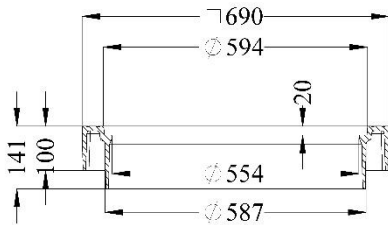

**Datablad 1105HT**

FURNES 1105

FURNES 1100HT

Dæksel og 4-kt karm med lås, 4 mm mønster

**VVS nr:** 222683.651

**Vare nr:** 1105HT

**Materiale:** SG-jern

**Standard:** EN 124-2

**Klasse:** B125

**Kg:** 65