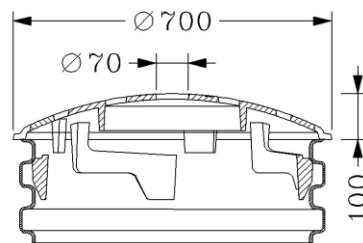

**Datablad 5361**

FURNES 5361

FURNES 5361 / Wavin Tegra

Ø600 REGULAR kuppelrist til Wavin Tegra el. Beton. Gennemstrømningsareal 1951 cm<sup>2</sup>

**VVS nr:** 222726.161

**Vare nr:** 5361

**Materiale:** SG-jern

**Standard:** EN 124-2

**Klasse:** A15

**Kg:** 30