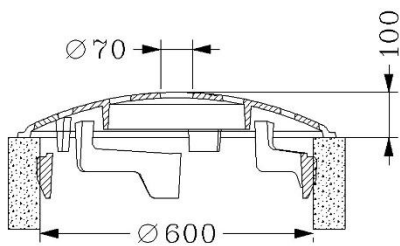

**Datablad 5361**

FURNES 5361

FURNES 5361 / Wavin Tegra

Ø600 REGULAR kuppelrist til Wavin Tegra el. Beton. Gennemstrømningsareal 1951 cm<sup>2</sup>

**VVS nr:** 222726.161

**Vare nr:** 5361

**Materiale:** SG-jern

**Standard:** EN 124-2

**Klasse:** A15

**Kg:** 30