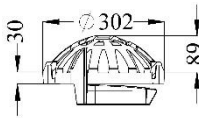

Datablad 5331

Passer i ramme med art.nr.
2574, 2575, 2576, 2577, 2579, 3379, 2273

FURNES 5331

Ø315 kuppelrist m/lås til karm 2273, 2576, 3379. 300 cm² gennemløb

VVS nr:

Vare nr: 5331 Ø315 Kuppelrist til støbejernskarm

Materiale: SG-jern

Standard: EN 124-2

Klasse:

Kg: 9,1