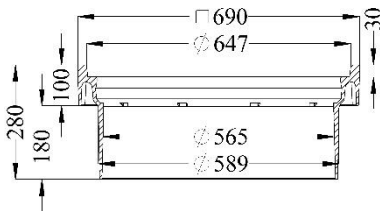

**Datablad 2643H**

FURNES 2643H

Ø600 Fast 4-kt karm m/ langt skørt til Ø600 brønd, H=180

**VVS nr:** 22XXXX.XXX

**Vare nr:** 2643H

**Materiale:** SG-jern

**Standard:** EN 124-2

**Klasse:** D400

**Kg:** 66