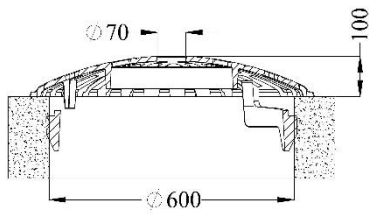

**Datablad 1861**

FURNES 1861

Ø600 Basic kuppelrist med 2 låsearme Ø600. 1900 cm<sup>2</sup> gennemløb

**VVS nr:** 222722.060

**Vare nr:** 1861

**Materiale:** SG-jern

**Standard:** EN 124-2

**Klasse:**

**Kg:** 27