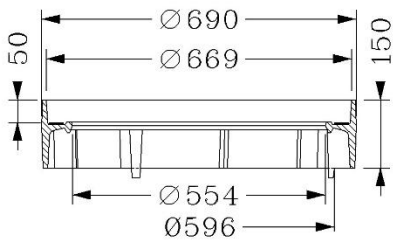

Datablad 2706

FURNES 2706

Fast-/regulerbar karm med pakning til Ø600 brønd

VVS nr: 221153.150

Vare nr: 2706

Materiale: SG-jern

Standard: EN124-2

Klasse: D400

Kg: 43